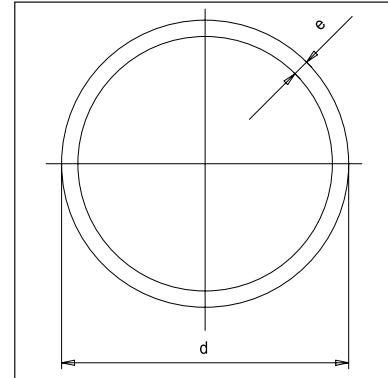

PVC-U

Dimensions

standard length 5 m

Colour

transparent

Remark

PVC-GLAS-SX with higher impact resistance on request

Matériau

PVC-U

Dimensions

longueur standard 5 m

Couleur

transparent

Remarque

PVC-GLAS-SX avec une résistance élevée aux chocs sur demande

Artikel-Code: PVCGLA—RO—EX—TR09950—

d mm	SDR 51				SDR 34,3				SDR 21			
	e	€/m	kg/m	Code-Nr.	e	€/m	kg/m	Code-Nr.	e	€/m	kg/m	Code-Nr.
6												
8												
10												
12												
16												
20												
25									1,5	3,30	0,170	010000934
32									1,8	3,90	0,258	010000936
40									2,0	5,40	0,358	010000938
50					1,8	7,30	0,414	010000940	2,4	7,70	0,540	010000941
63	1,8	9,75	0,525	010000943					3,0	12,35	0,836	010000944
75	1,8	11,65	0,629	010000946					3,6	19,95	1,190	010000947
90	1,8	11,70	0,758	010000948					4,3	28,60	1,710	010000949
110	2,2	16,90	1,130	010000950					5,3	42,65	2,560	010000951
125	2,5	28,60	1,450	010000952								
140	2,8	38,10	1,800	010000953								
160	3,2	41,40	2,360	010000954	4,7	69,20	3,370	010000955				