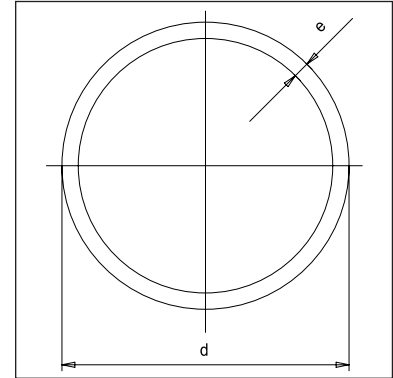

PVC-GLAS Rohre (SDR 13,5, SDR 9)

PVC-GLAS Pipes
PVC-GLAS Tubes

SIMONA

Werkstoff

PVC-U

Maße

Standardlänge 5 m

Farbe

transparent

Anmerkung

Sonderanfertigung in erhöht schlagzäher Einstellung als PVC-GLAS-SX möglich

Material

PVC-U

Dimensions

standard length 5 m

Colour

transparent

Remark

PVC-GLAS-SX with higher impact resistance on request

Matériau

PVC-U

Dimensions

longueur standard 5 m

Couleur

transparent

Remarque

PVC-GLAS-SX avec une résistance élevée aux chocs sur demande

Artikel-Code: PVCGLA—RO—EX—TR099500—

d mm	SDR 13,5				SDR 9			
	e	€/m	kg/m	Code-Nr.	e	€/m	kg/m	Code-Nr.
6					1,0	1,05	0,025	010000927
8					1,0	1,20	0,034	010000928
10					1,2	1,35	0,052	010000929
12	1,0	1,35	0,053	010000930	1,4	1,75	0,071	010000931
16	1,2	1,80	0,088	010000932				
20	1,5	2,65	0,134	010000933				
25	1,9	3,60	0,207	010000935				
32	2,4	5,10	0,334	010000937				
40	3,0	7,65	0,514	010000939				
50	3,7	13,45	0,792	010000942				
63	4,7	21,20	1,260	010000945				

Die **fett** gedruckten Wandstärken kennzeichnen das bevorzugte Lagersortiment.

The wall thicknesses printed in **bold type** indicate preferred stock items.

Les épaisseurs de paroi imprimées **en gras** correspondent à l'assortiment le plus prisé.