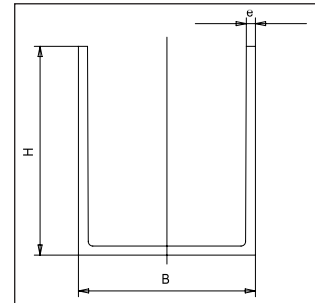

PE 80 U-Profile

PE 80 U-Profiles
PE 80 Profilés U

SIMONA

Werkstoff
PE 80

Material
PE 80

Matériau
PE 80

Maße
Standardlänge 5 m,
Sonderlänge auf Anfrage

Dimensions
standard length 5 m,
special lengths on
request

Dimensions
longueur standard 5 m,
longueurs spéciales sur
demande

Farbe
schwarz

Colour
black

Couleur
noir

Artikel-Code: PE0080—PF—EXU—SW09500—

B	H	e	€/m	Code-Nr.
mm	mm	mm		
48	46	3,5	5,65	45000008
49	67	4,0	8,50	45000003
49	72	4,0	9,00	45000170
49	112	4,0	10,20	45000004
49	132	4,0	10,40	45000005
69	92	4,0	10,40	45000006
69	134	4,0	12,40	45000007
90	92	4,0	10,55	45000171
92	155	5,0	19,20	45000009

PE 80 Vierkantrohre

PE 80 Square pipes
PE 80 Tubes carrés

Werkstoff
PE 80

Material
PE 80

Matériau
PE 80

Maße
Standardlänge 5 m,
Sonderlänge auf Anfrage

Dimensions
standard length 5 m,
special lengths on
request

Dimensions
longueur standard 5 m,
longueurs spéciales sur
demande

Farbe
schwarz

Colour
black

Couleur
noir