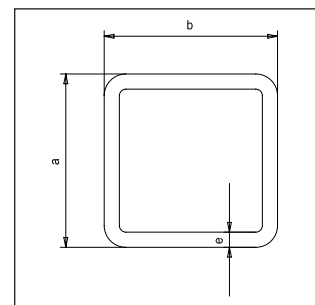

Material
PE 80

Matériau
PE 80

Maße
Standardlänge 5 m,
Sonderlänge auf Anfrage

Dimensions
standard length 5 m,
special lengths on
request

Dimensions
longueur standard 5 m,
longueurs spéciales sur
demande

Farbe
schwarz

PE 80 Vierkantrohre

PE 80 Square pipes
PE 80 Tubes carrés

Werkstoff
PE 80

Material
PE 80

Matériau
PE 80

Maße
Standardlänge 5 m,
Sonderlänge auf Anfrage

Dimensions
standard length 5 m,
special lengths on
request

Dimensions
longueur standard 5 m,
longueurs spéciales sur
demande

Farbe
schwarz

Colour
black

Couleur
noir

Artikel-Code: PE0080—RO—EX4K—SW09500—

a	b	e	€/m	Code-Nr.
mm	mm	mm		
35	35	3,0	3,10	45000001
50	50	4,0	4,80	45000002

Material
PP

Dimensions

standard length 5 m,
special lengths on
request

Colour

grey

Matériau
PP

Dimensions

longueur standard 5 m,
longueurs spéciales sur
demande