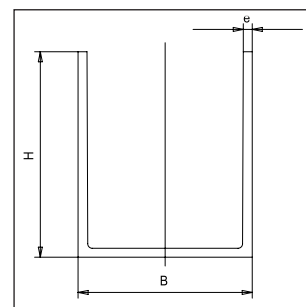

PP U-Profile

PP U-Profiles
PP Profilés U

SIMONA

Werkstoff
PP

Maße

Standardlänge 5 m,
Sonderlängen auf
Anfrage

Farbe

grau

Material
PP

Dimensions

standard length 5 m,
special lengths on
request

Colour

grey

Matériau
PP

Dimensions

longueur standard 5 m,
longueurs spéciales sur
demande

Couleur

gris

Artikel-Code: PP—PF—EXU—GR09300—

B	H	e	€/m	Code-Nr.
mm	mm	mm		
48	46	3,5	6,00	45000023
49	67	4,0	9,15	45000014
49	72	4,0	9,40	45000155
49	112	4,0	10,75	45000015
49	132	4,0	10,90	45000016
69	92	4,0	10,90	45000017
69	134	4,0	13,10	45000019
90	92	4,0	11,10	45000156
92	155	5,0	20,35	45000024

PP / PPs Vierkantrohre

PP Square pipes / PPs Square pipes
PP Tubes carrés / PPs Tubes carrés

Werkstoff
PP

PP schwerentflammbar
(PPs) nach DIN 4102 B1

Maße

Standardlänge 5 m,
Sonderlängen auf
Anfrage
Standardlänge 5 m

Farbe

grau
grau - RAL 7037

Material
PP

PP flame retardant (PPs)
acc. to DIN 4102 B1

Dimensions

standard length 5 m,
special lengths on
request
standard length 5 m

Colour

grey
grey - RAL 7037

Matériau
PP

PP difficilement inflammable
(PPs) selon DIN 4102 B1

Dimensions

longueur standard 5 m, lon-
gueurs spéciales sur
demande
longueur standard 5 m