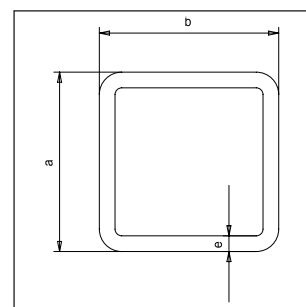

PP / PPs Vierkantrohre

PP Square pipes / PPs Square pipes
PP Tubes carrés / PPs Tubes carrés

Werkstoff
PP

PP schwerentflammbar
(PPs) nach DIN 4102 B1

Maße

Standardlänge 5 m,
Sonderlängen auf
Anfrage
Standardlänge 5 m

Matériau
PP

PP difficilement inflammable
(PPs) selon DIN 4102 B1

Dimensions

longueur standard 5 m, lon-
gueurs spéciales sur
demande
longueur standard 5 m

Couleur

gris
gris - RAL 7037

Artikel-Code: PP—RO—EX4K—GR09300— / PPS—RO—EX4K—GR09300—