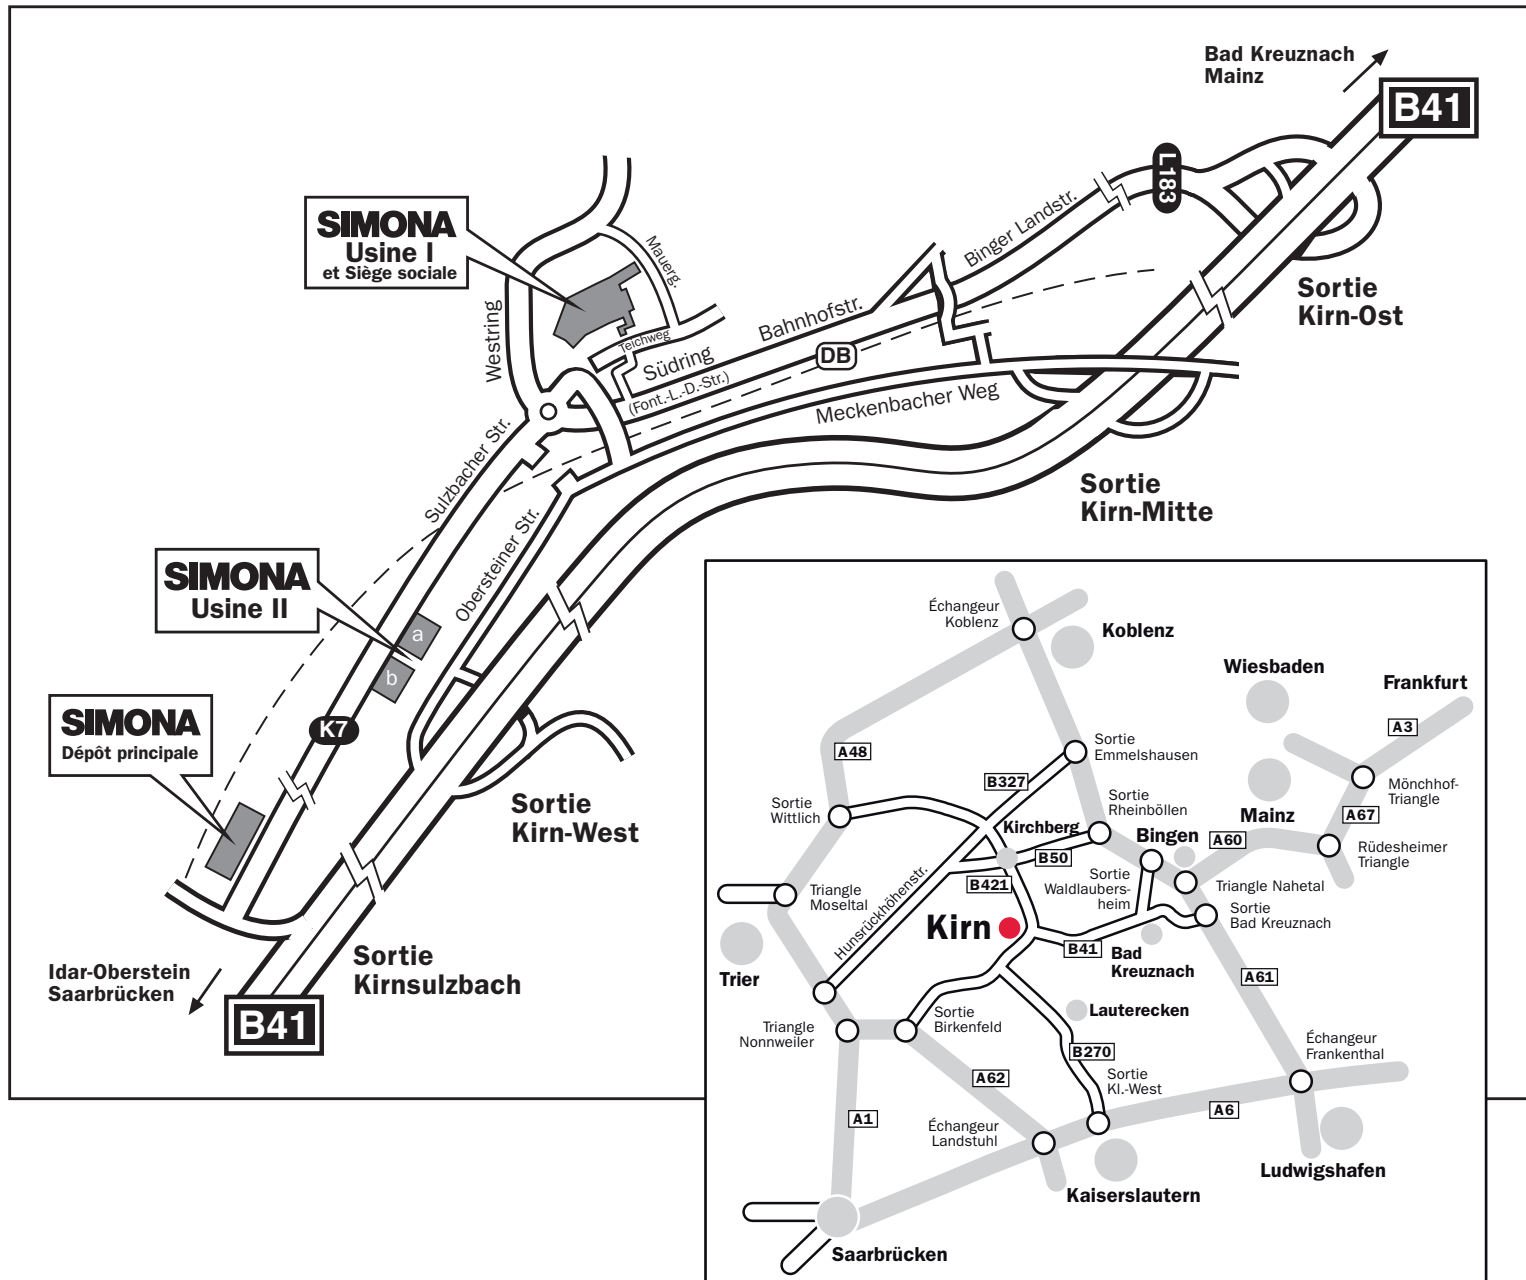

Nous sommes très faciles à trouver !

SIMONA

SIMONA AG
 Teichweg 16
 D-55606 Kirn
 Phone +49 (0) 67 52 14-0
 Fax +49 (0) 67 52 14-211

Usine I et Siège sociale
 Teichweg 16
 D-55606 Kirn
 Fax +49 (0) 67 52 14-211

Usine II
 Sulzbacher Straße 77
 D-55606 Kirn
 Fax +49 (0) 67 52 14-438

Dépôt principale
 Sulzbacher Straße 50
 D-55606 Kirn
 Fax +49 (0) 67 52 14-405

-  Cro-kul vers :
- Usine I:
Sortie Kirn-Ost
 - Usine II et Dépôt principale:
Sortie Kirnsulzbach